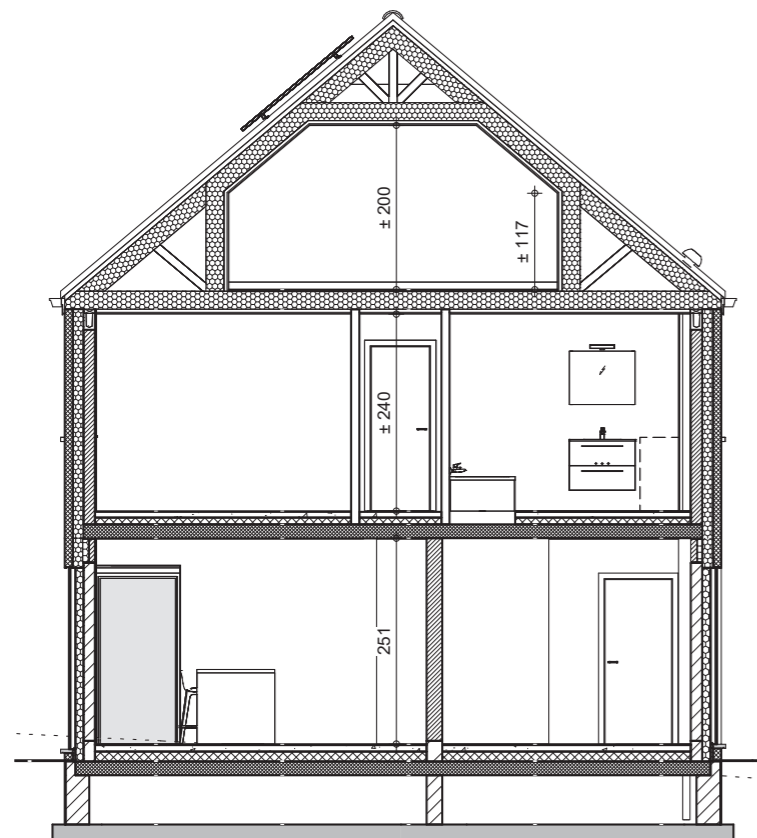

*Video du projet,
prix et
disponibilités*

MOURCOURT

LOT
5

084 22 09 80
maisons@thomas-piron.eu
www.thomas-piron.eu

Rez-de-chaussée

Etage

Coupe

Façade avant

Façade arrière

Pignon gauche

LOT
5

SURFACE HABITABLE: 186 m²
SUPERFICIE TERRAIN: 1 316m²