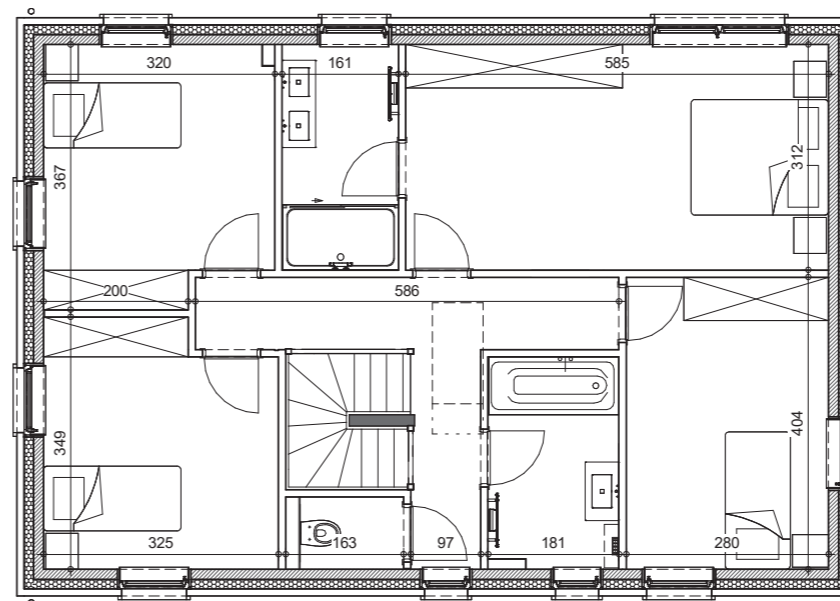

*Video du projet,
prix et
disponibilités*

MOURCOURT

LOT
5

084 22 09 80
maisons@thomas-piron.eu
www.thomas-piron.eu

Rez-de-chaussée

Etage

Coupe

Façade avant

Façade arrière

Pignon gauche

LOT
5

SURFACE HABITABLE: 186 m²
SUPERFICIE TERRAIN: 1 316m²