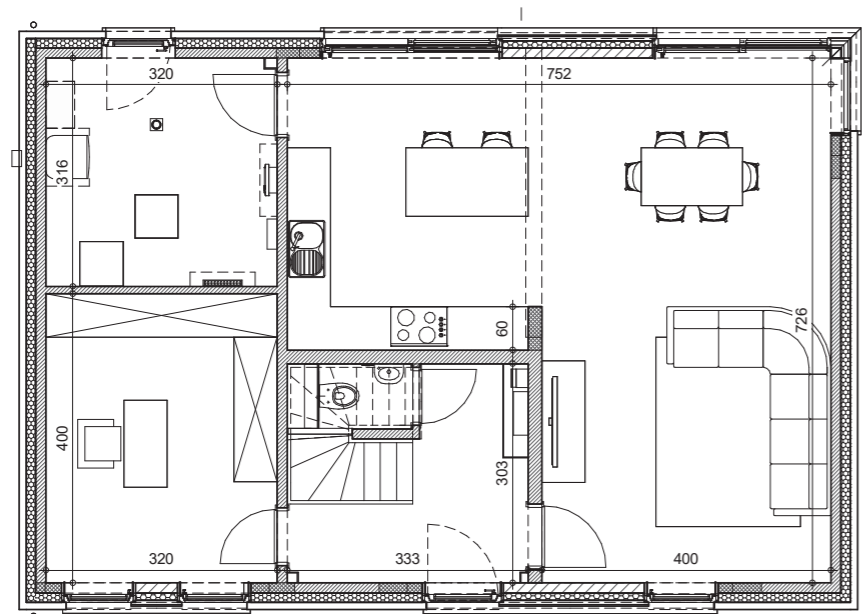

*Video du projet,
prix et
disponibilités*

MOURCOURT

LOT
5

084 22 09 80
maisons@thomas-piron.eu
www.thomas-piron.eu

Rez-de-chaussée

Etage

Coupe

Façade avant

Façade arrière

Pignon gauche

LOT
5

SURFACE HABITABLE: 186 m²
SUPERFICIE TERRAIN: 1 316m²